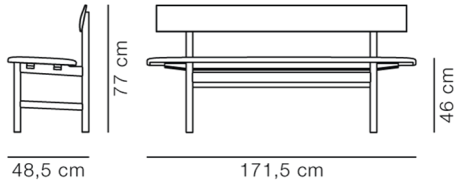

## DIMENSIONS

Weight: 21 kg

## PACKAGING INFORMATION

L: 175 cm, W: 59 cm, H: 79 cm,

Cbm: 0,82m<sup>3</sup>

23 kg