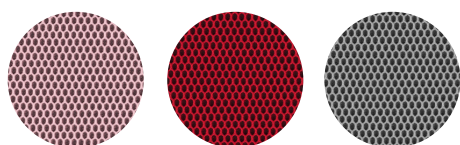

diabla

COLORES - COLOURS

Estructura. Frame

Blanco
White

Rosa
Pink

Rojo
Red

Gris
Grey

Antracita
Anthracite

Arena
Sand

Bronce
Bronze

TELAS - FABRICS

Plain

Blanco
White

Rosa
Pink

Rojo
Red

Gris
Grey

Antracita
Anthracite

Azul
Blue

Mostaza
Mustard

Arena
Sand

Bronce
Bronze

Hexagon

Rosa 93
Pink 93

Rojo 92
Red 92

Gris 91
Grey 91

Silvertex

Ice

Aluminium

Lotus

Duo

Plata 80

Atlas Plain