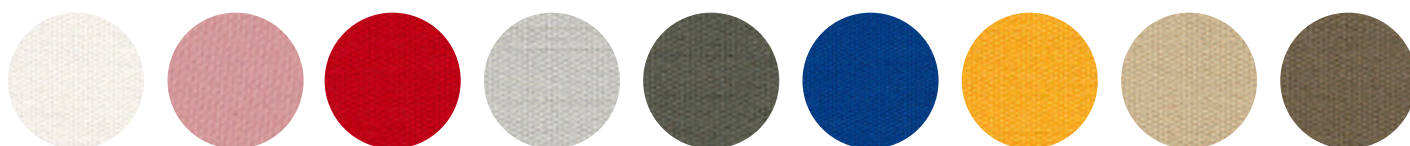

diabla

COLORES - COLOURS

Estructura. Frame

Blanco
White

Rosa
Pink

Rojo
Red

Gris
Grey

Antracita
Anthracite

Arena
Sand

Bronce
Bronze

TELAS - FABRICS

Plain

Blanco
White

Rosa
Pink

Rojo
Red

Gris
Grey

Antracita
Anthracite

Azul
Blue

Mostaza
Mustard

Arena
Sand

Bronce
Bronze

Hexagon

Rosa 93
Pink 93

Rojo 92
Red 92

Gris 91
Grey 91

Silvertex

Ice

Aluminium

Lotus

Duo

Plata 80

Atlas Plain